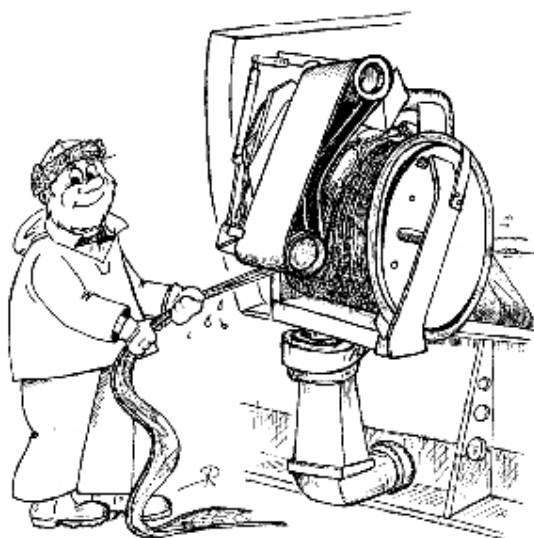

СЕТЕВЫБОРОЧНЫЕ МАШИНЫ

N прод.: 60483

Машина для
транспортировки сетей для
хранения в ящики.

N прод.: 60546

Сетевыборочная машина

N прод.: 60485

Звоните нам. у нас всегда широкий выбор.

Frydendahl