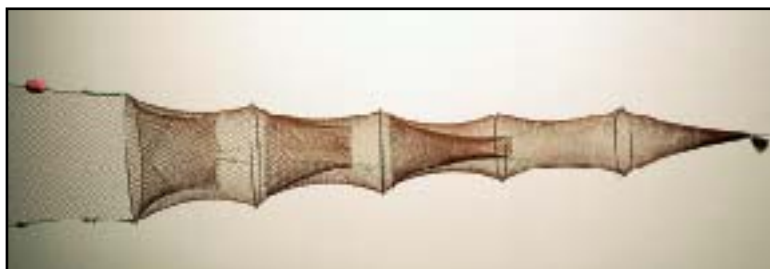

МЕРЕЖА

60 ячеек, диаметром 40 см , 5 колец, коричневого цвета.

60/5 мережа	№ продук
Двойные вкл. 5 м передовик Стальн кольца	60064

Сеть N 4 без узлов, вкл. 3 тунеля-входа, внутренние сети 11 мм, промежуточные- 14 мм, и внешние- 17 мм, передовик 18 мм, 4,0 мм стальные кольца.

79 ячеек, диаметром 52 1/2 см, 5 колец, коричневого цвета.

79/5 мережа	№ продук
Одиночные без передов Стальн кольца	60065
Одиночные вкл. 5 м перед Стальн кольца	60066
Двойные вкл. 5 м перед Стальн кольца	

Сеть N 4 без узлов, вкл. 3 тунеля-входа, внутренние сети 11 мм, промежуточные- 14 мм, и внешние- 17 мм, передовик 18 мм, 4,0 мм стальные кольца.

100 ячеек, диаметром 60 см, 7 колец, коричневого цвета.

100/7 мережа	№ продук
Одиночные вкл. 6 м перед Обыч Кольца	60071

Сеть № 4 без узлов, вкл. 3 тунеля-входа, внутренние сети 9 мм, промежуточные- 12 мм, и внешние- 14 мм, передовик 14 мм, 4,0 мм стальные кольца.

49 ячеек, диаметром 45 см, 4 кольца, темно-зеленого цвета.